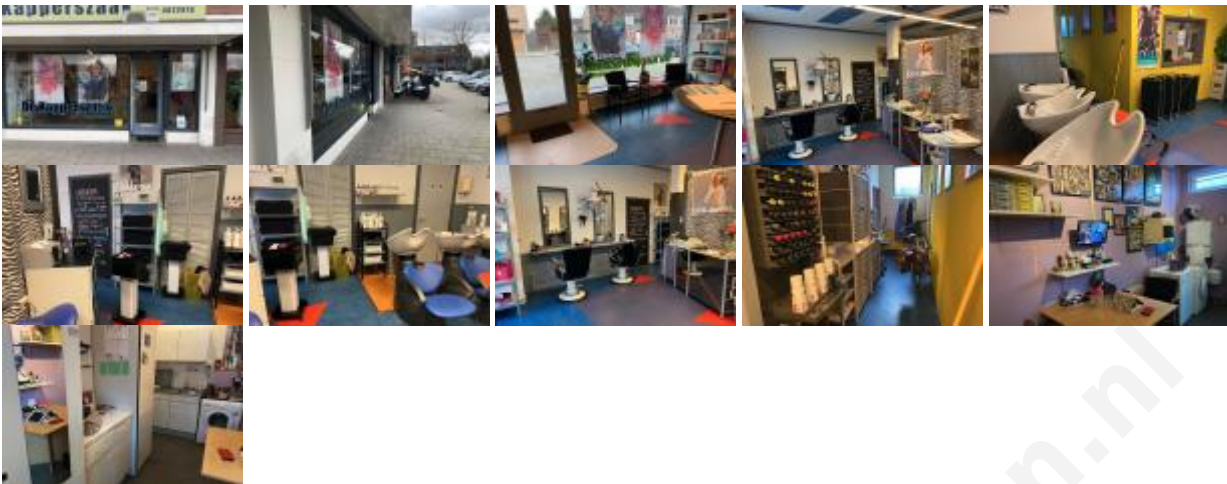

Foto's

Kaart

De kaart van dit object is op de website beschikbaar.

www.beleggingspanden.nl