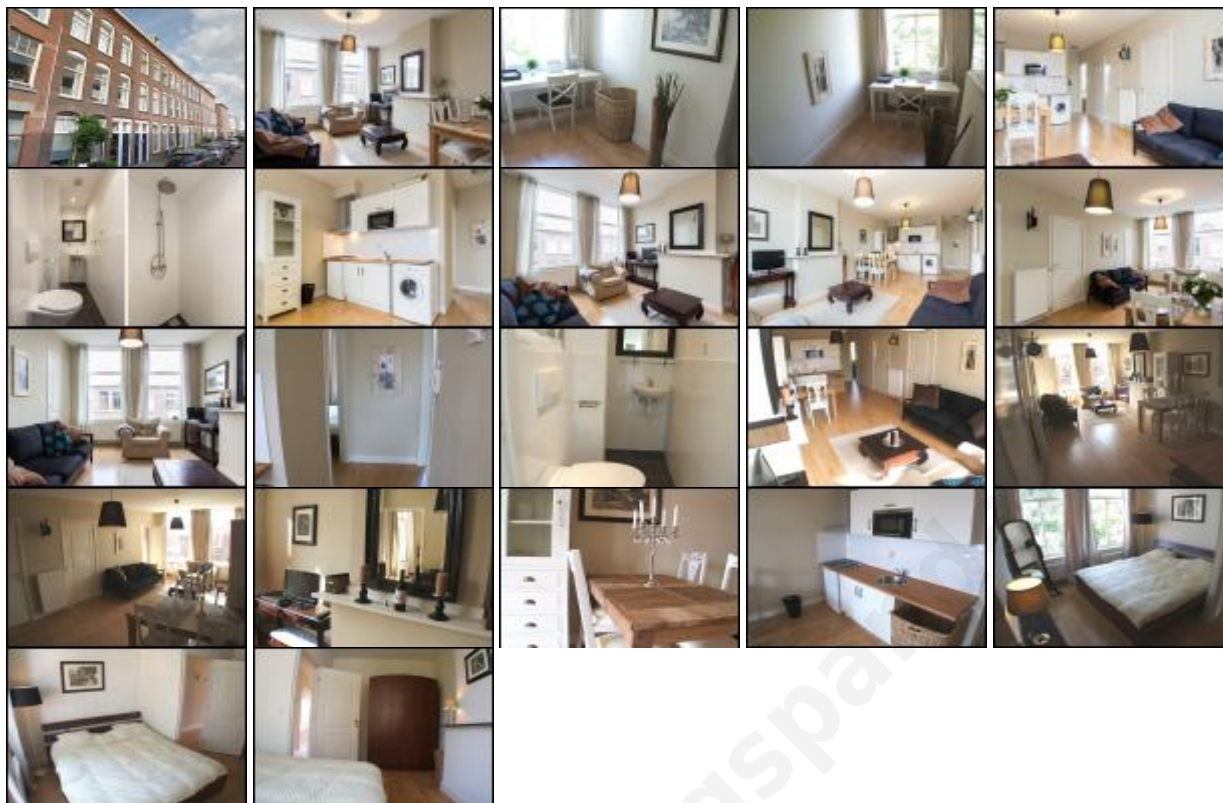

Foto's

Plattegronden

Kaart

De kaart van dit object is op de website beschikbaar.