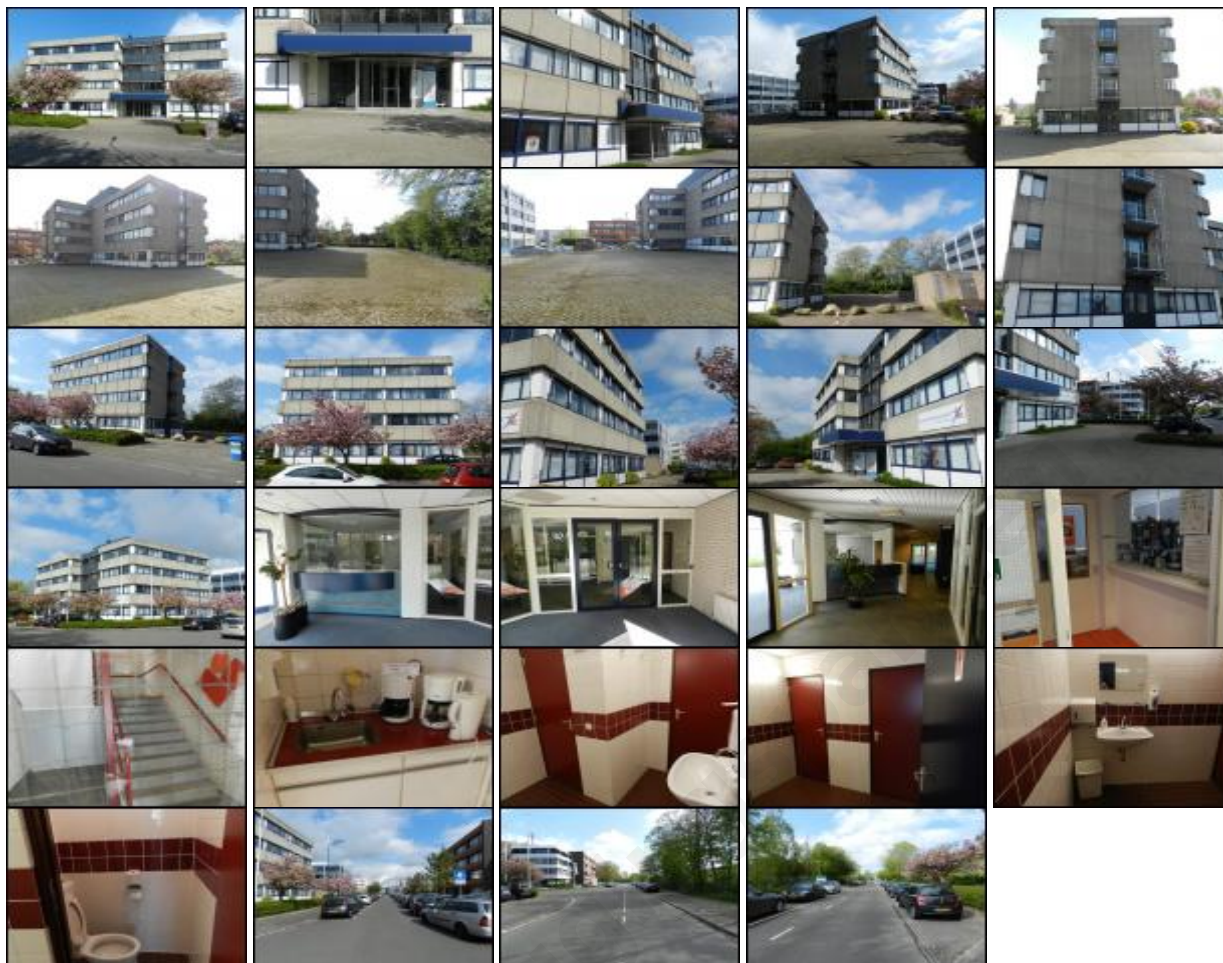

Foto's

Kaart

De kaart van dit object is op de website beschikbaar.