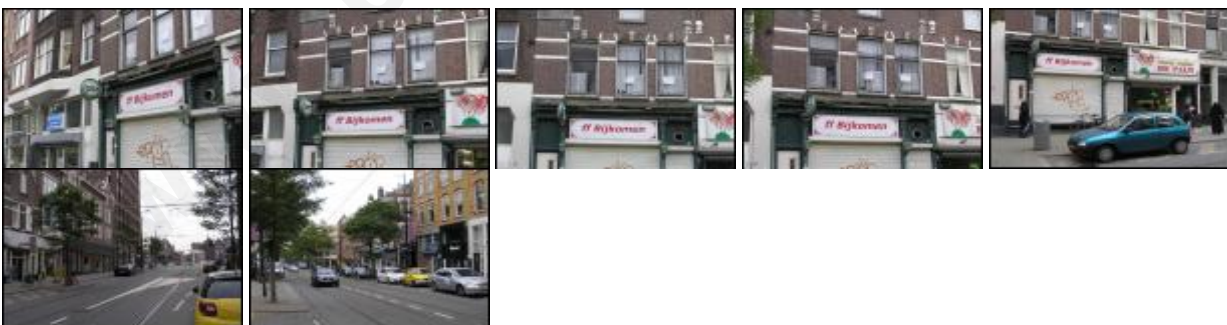

Contractinformatie

Huurgegevens

Winkelruimte: € 12.000,- excl. BTW per jaar (*indicatief*).
Bovenwoning: € 5.400,- per jaar (*indicatief*).

Investeringsprofiel

Huursom

€ 17.400,- (indicatieve huur) per jaar.

Koopsom

€ 175.000,- K.K.

Factor

10,1

Overig

Aanvullende informatie

Provincie: Zuid-Holland
Internet: www.rotterdam.nl
Oppervlakte: 304,24 km²
Inwoners: 584058
Wikipedia: [Rotterdam](#)

Contact

Aanbieder

Beleggingspanden.nl
Stefan Bassant en/of Tobias de Graaf
Business Development
Telefoon: 030 - 225 31 12
Fax: 030 - 225 80 23

Foto's

Deze pandpresentatie is samengesteld door Beleggingspanden.nl op vrijdag 7 oktober 2016 om 1:25 uur.

Deze presentatie is met zorg samengesteld uit informatie die van de aanbieder van het beleggingspand afkomstig is. Beleggingspanden.nl biedt deze informatie daarom aan zonder enige vorm van garantie of aanspraak op juistheid en volledigheid. Beleggingspanden.nl biedt zelf geen onroerend goed aan. Deze presentatie is een uitnodiging om via Beleggingspanden.nl met de aanbieder van het beleggingspand in contact te komen.