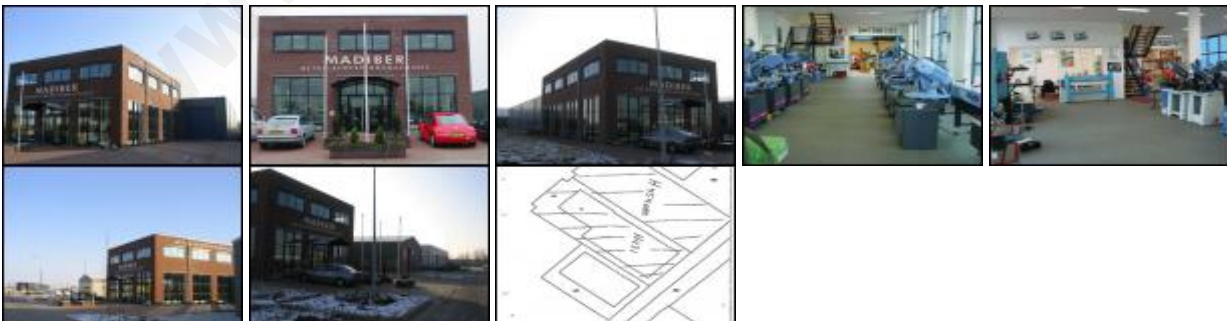

Bouwjaar 2001

Bereikbaarheid Vanuit Rotterdam via de A29 afslag "Hellegatsplein".

Contractinformatie

Huursituatie Volledig verhuurd

Huurgegevens Een nieuw 10 jarig contract lopend van januari 2004 tot en met januari 2014.

Zekerheidsstelling € 16.250

Investeringsprofiel

Huursom € 65.000,- Jaarlijks, exclusief BTW

Koopsom € 780.000,- K.K. plus BTW (te verleggen)

Factor 12,0

Overig

Aanvullende informatie Daarnaast concern garantie en persoonlijke waarborg door de Directie.

Contact

Aanbieder **Beleggingspanden.nl**
Stefan Bassant en/of Tobias de Graaf
Business Development
Telefoon: 030 - 225 31 12
Fax: 030 - 225 80 23

Foto's

Deze pandpresentatie is samengesteld door Beleggingspanden.nl op vrijdag 7 oktober 2016 om 5:21 uur.

Deze presentatie is met zorg samengesteld uit informatie die van de aanbieder van het beleggingspand afkomstig is. Beleggingspanden.nl biedt deze informatie daarom aan zonder enige vorm van garantie of aanspraak op juistheid en volledigheid. Beleggingspanden.nl biedt zelf geen onroerend goed aan. Deze presentatie is een uitnodiging om via Beleggingspanden.nl met de aanbieder van het beleggingspand in contact te komen.