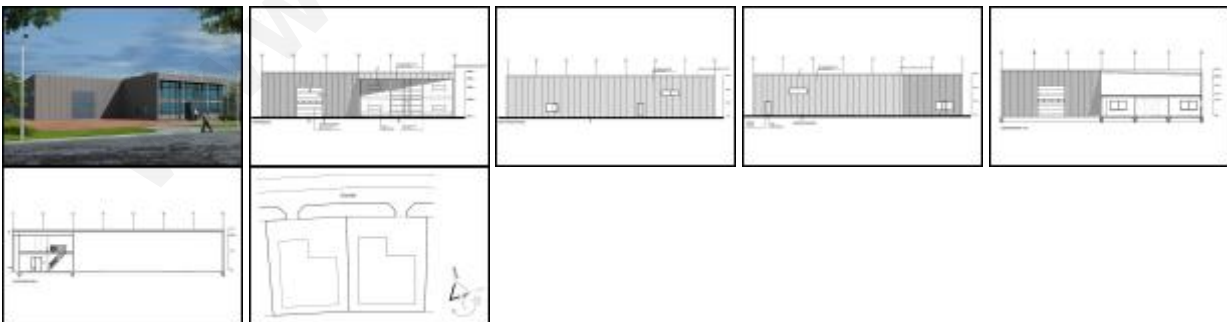

Bouwjaar	2008
Bereikbaarheid	Goed.

Contractinformatie

Huursituatie	Volledig verhuurd
Huurgegevens	5 jarig huurcontract ingaande op 1 januari 2009 en zodoende lopende tot 1 januari 2014 met achtereenvolgens steeds 5 optiejaren. Huurprijs: € 7.250,- excl. BTW per maand. Huursom op jaarbasis: € 87.000,- excl. BTW.
Huurders	Stabiele huurder.

Investeringsprofiel

Huursom	€ 87.000,- excl. BTW per jaar.
Koopsom	€ 1.087.500,- V.O.N. excl. BTW.
Factor	12,5

Contact

Aanbieder	Beleggingspanden.nl Stefan Bassant en/of Tobias de Graaf Business Development Telefoon: 030 - 225 31 12 Fax: 030 - 225 80 23

Foto's

Deze pandpresentatie is samengesteld door Beleggingspanden.nl op vrijdag 7 oktober 2016 om 3:32 uur.
Deze presentatie is met zorg samengesteld uit informatie die van de aanbieder van het beleggingspand afkomstig is.
Beleggingspanden.nl biedt deze informatie daarom aan zonder enige vorm van garantie of aanspraak op juistheid en volledigheid.
Beleggingspanden.nl biedt zelf geen onroerend goed aan. Deze presentatie is een uitnodiging om via Beleggingspanden.nl met de aanbieder van het beleggingspand in contact te komen.